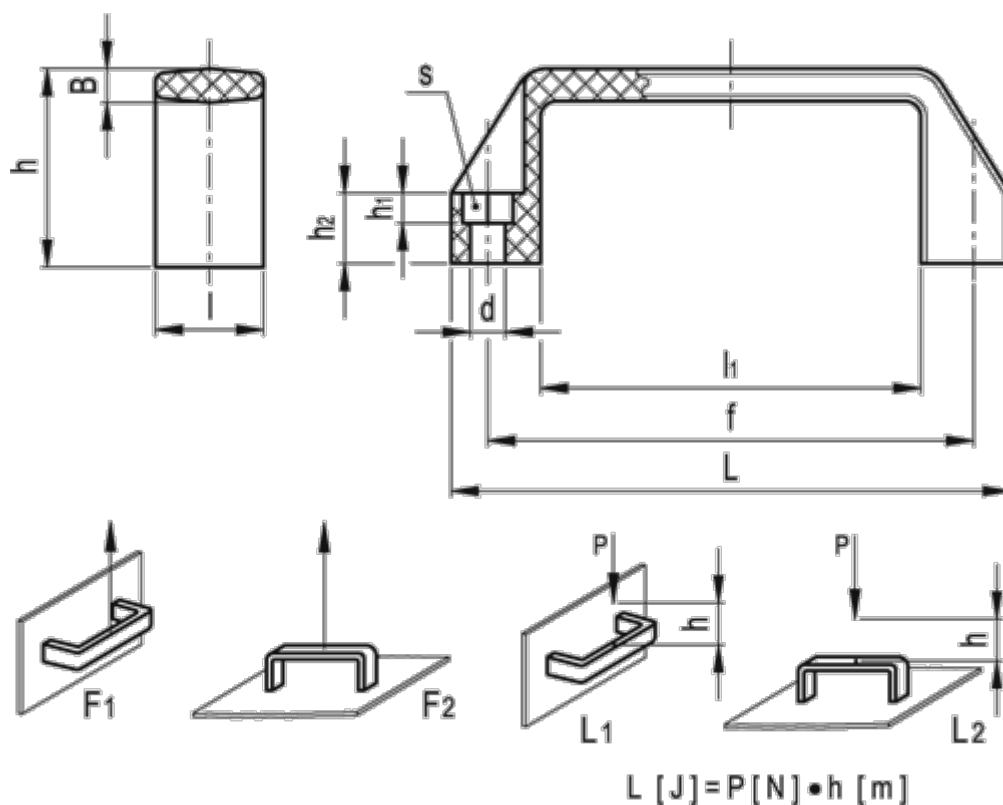

Data Sheet

Article number: 2304037198
 Description: E+G U-handle
 M.443/180-EH-6

Measures

B	$= 7$	l	$= 27$
d	$= 6.5$	L	$= 172$
f	$= 150 \pm 1$	l_1	$= 125$
$F_1 (N)$	$= 3000$	$L_1 (J)$	$= 27$
$F_2 (N)$	$= 2600$	$L_2 (J)$	$= 15$
h	$= 47$	s	$= 10$
h_1	$= 6.5$	Weight (g)	$= 54$
h_2	$= 17$		